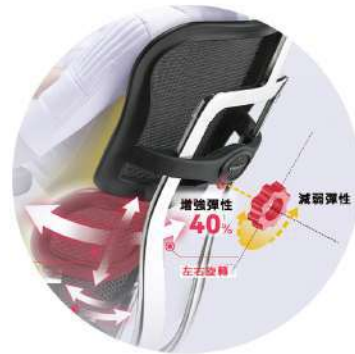

2D大曲面超寬頭枕

根據人體頭部生理曲線設計，上下、角度都可調，深度貼合頸部釋放頸椎壓力。

仿生腰背分離可調設計

背部6檔高度微調鎖定微調，確保適用於不同坐姿需求，呵護155cm~190cm人群的脊椎健康。

QUANTUM 4.0 分區網布

採用美國科技面料MATREX QUANTUM 4.0技術以人體仿生工學設計，設計12個不同張力的橫向區域，均勻承託不同坐姿及久坐產生壓力。

6維雙控 自動彈性腰枕

有效增加40%支撐力自動調節支撐力度，更貼心的智能釋壓滿足各種坐姿，體型需求。

單桿操控

集座高、座深、傾仰調整於一體，更符合人體工學的交互操控習慣，輕輕撥動指尖即可完成座椅姿態調整。

桿鍵後推：椅背後仰
桿鍵居中：鎖定

桿鍵前推：座深滑動
桿鍵居中：鎖定

桿鍵上推：座椅高度

3D扶手

扶手前臂更舒軟，更寬更大面承托手臂，68°超大旋轉角度，舒緩手臂酸痛。

138°大角度 後仰五段鎖定

大幅度減少腹部受迫壓力，後躺更舒心。脊椎可保持自然S型曲線，腰枕角度的最大變化能讓整個背部壓力釋放，給使用者舒適承托。