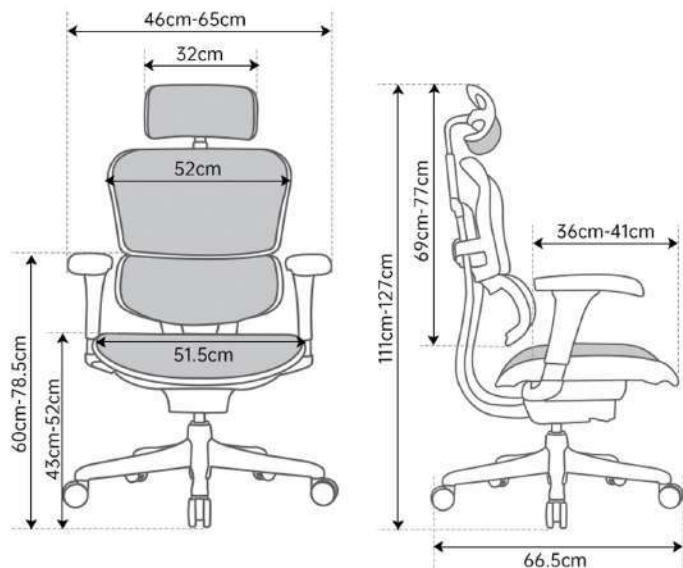

ERGOHUMAN 特仕 2.0

椅背 & 座墊 輕鬆調整
護腰 · 護脊 一步到位

EHB2WB-AB-HAM

EHB2WB-AB-HAM-LM
(固定腳凳版)

尺寸規格

※數據為手工量度，存在誤差，具體尺寸以實物為主！

顏色選擇

選配商品

2D大曲面超寬頭枕

根據人體頭部生理曲線設計，上下、角度都可調，深度貼合頸部釋放頸椎壓力。

仿生腰背分離可調設計

背部6檔高度微調鎖定微調，確保適用於不同坐姿需求，呵護155cm~190cm人群的脊椎健康。

QUANTUM 4.0 分區網布

採用美國科技面料MATREX QUANTUM 4.0技術以人體仿生工學設計，設計12個不同張力的橫向區域，均勻承託不同坐姿及久坐產生壓力。

6維雙控 自動彈性腰枕

有效增加40%支撐力自動調節支撐力度，更貼心的智能釋壓滿足各種坐姿，體型需求。

單桿操控

集座高、座深、傾仰調整於一體，更符合人體工學的交互操控習慣，輕輕撥動指尖即可完成座椅姿態調整。

桿鍵後推：椅背後仰
桿鍵居中：鎖定

桿鍵前推：座深滑動
桿鍵居中：鎖定

桿鍵上推：座椅高度

3D扶手

扶手前臂更舒軟，更寬更大面承托手臂，68°超大旋轉角度，舒緩手臂酸痛。

138°大角度 後仰五段鎖定

大幅度減少腹部受迫壓力，後躺更舒心。脊椎可保持自然S型曲線，腰枕角度的最大變化能讓整個背部壓力釋放，給使用者舒適承托。